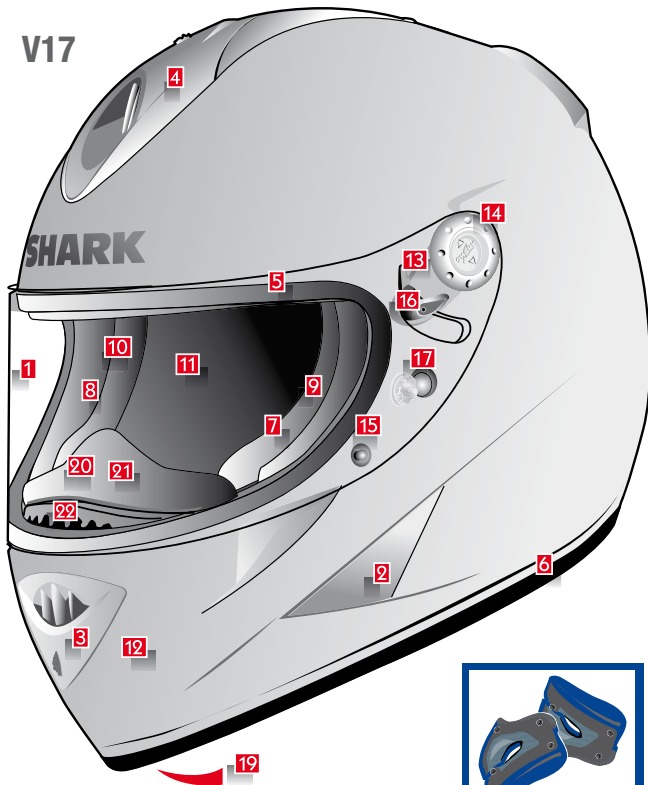

V17

RSR2

N°	DESIGNATION	COULEUR	RÉF.	COLOR	NAME	N°
1	Ecran RS2, RSR, RSX METAL	bleu et chrome	VZ3230P	blue and chrome	RS2, RSR, RSX, METAL Visor	1
1	Ecran RS2, RSR, RSX Tot. Vision	bleu fumé jaune	VZ3220P	blue smoked yellow	RS2, RSR, RSX Tot. Vision Visor	1
1	Ecran RS2, RSR, RSX Tot. Vision	Incolore teinte	VZ3224P	Clear tinted	RS2, RSR, RSX Tot. Vision Visor	1
2	Ventilation latérales	Unies	VE43300P	-	Lateral air vent	2
2	Ventilation latérales	Brasil	VE43303P	Brasil	Lateral air vent	2
2	Ventilation latérales Indy	Préciser couleur	VE43304P	Specify color	Lateral air vent Indy	2
2	Ventilation latérales MA1	Préciser couleur	VE43315P	Specify color	Lateral air vent MA1	2
2	Ventilation latérales Kinetic	-	VE43320P	Specify color	Lateral air vent Kinetic	2
3	Ventilation Inférieure	Unie	VE43200P	-	Lower air vent	3
3	Ventilation Inférieure MA1	Préciser couleur	VE43215P	Specify color	Lower air vent MA1	3
4	Ventilation Supérieure	Unie	VE43100P	-	Upper air vent	4
4	Ventilation Supérieure	Brasil	VE43103P	-	Upper air vent	4
4	Ventilation Supérieure Elite	-	VE43106P	-	Upper air vent Elite	4
4	Ventilation Supérieure Profile	-	VE43107P	-	Upper air vent Profile	4
4	Ventilation Supérieure Indy	Préciser couleur	VE43108P	Specify color	Upper air vent Indy	4
4	Ventilation Supérieure Duhamel	-	VE43109P	-	Upper air vent Duhamel	4
4	Ventilation Supérieure	Absolute mat	VE43117P	Absolute mat	Upper air vent	4
4	Ventilation Supérieure	Absolute	VE43118P	Absolute	Upper air vent	4
4	Ventilation Supérieure	Fujiwara	VE43135P	Fujiwara	Upper air vent	4
4	Ventilation Supérieure	Muggeridge	VE43140P	Muggeridge	Upper air vent	4
4	Ventilation Supérieure	Duhamel KOW	VE43145P	Duhamel KOW	Upper air vent	4
4	Ventilation Supérieure	Roses	VE43160P	Roses	Upper air vent	4
4	Ventilation Supérieure	Mask	VE43165P	Mask	Upper air vent	4
4	Ventilation Supérieure	Kinetic	VE43180P	Kinetic	Upper air vent	4
5	Joint champ de Vision	-	JO2426P	-	Visor aperture trim	5
6	Joints d'embase	-	JO2450P	-	Lower trim	6
7	Kit de joues Grdes Calottes	S/M - L - XL	IN5675P	S/M - L - XL	Big shell cheek pads kit	7
8	Kit joues Pttes Calottes	XS - S - M	IN5674P	XS - S - M	Small shell cheek pads kit	8
9	Kit de joues Grdes Calottes	S/M - L - XL	IN5672P	S/M - L - XL	Big shell cheek pads kit	9
9	Kit de joues Grdes Calottes V2	Préciser taille	IN5673P	Précise size	Big shell cheek pads kit V2	9
9	Kit de joues Grdes Calottes V4	Préciser taille	IN5671P	Précise size	Big shell cheek pads kit V4	9
10	Kit joues Pttes Calottes	XS - S - M	IN5670P	XS - S - M	Small shell cheek pads kit	10
10	Kit joues Pttes Calottes V2	Préciser taille	IN5676P	Précise size	Small shell cheek pads kit V2	10
10	Kit joues Pttes Calottes V4	Préciser taille	IN5677P	Précise size	Small shell cheek pads kit V4	10
11	Coiffe	XS - S - M - L - XL	IN5660P	XS - S - M - L - XL	Lining	11
11	Coiffe V4	XS - S - M - L - XL	IN5661P	XS - S - M - L - XL	LiningV4	11
12	Pièce centrale mentonnière	XS/M - L/XL	IN5650P	XS - M - L - XL	Chin bar central part	12
13	Platine d'écran complète	-	FX6100P	-	Complete visor plate kit	13
14	Kit de baques écran	-	FX6002P	-	Visor rings kit	14
15	Pion de blocage d'écran V2	-	FX5065P	-	Visor blocking point V2	15
16	Guide d'écran avec vis	-	FX4810P	-	Visor guide with screw	16
17	Kit support Tear Off	-	FX0055P	-	Tear off support kit	17
18	Kit de pressions pour joues et rondelles VELCRO	-	FX0010P	-	Cheek pads clips kit and Velcro disc	18
19	Bavette anti-remous	-	AC4250P	-	Chin cover	19
20	Masque hiver	-	AC16020P	-	Winter mask	20
21	Masque anti-buée Pit Modèle	-	AC4220P	-	Breath guard small size	21
22	Support de masque anti-buée	-	AC4210P	-	Breath guard holder	22
23	Housse racing	Bleu	AC0130P	Blue	Racing bag	23
24	Tear-off (10)	Incolore (IN)	VZ1590P	Clear (IN)	Tear-off (10)	24
25	Pare-Nuque V4	-	IN5682P	-	Neck pad V4	25